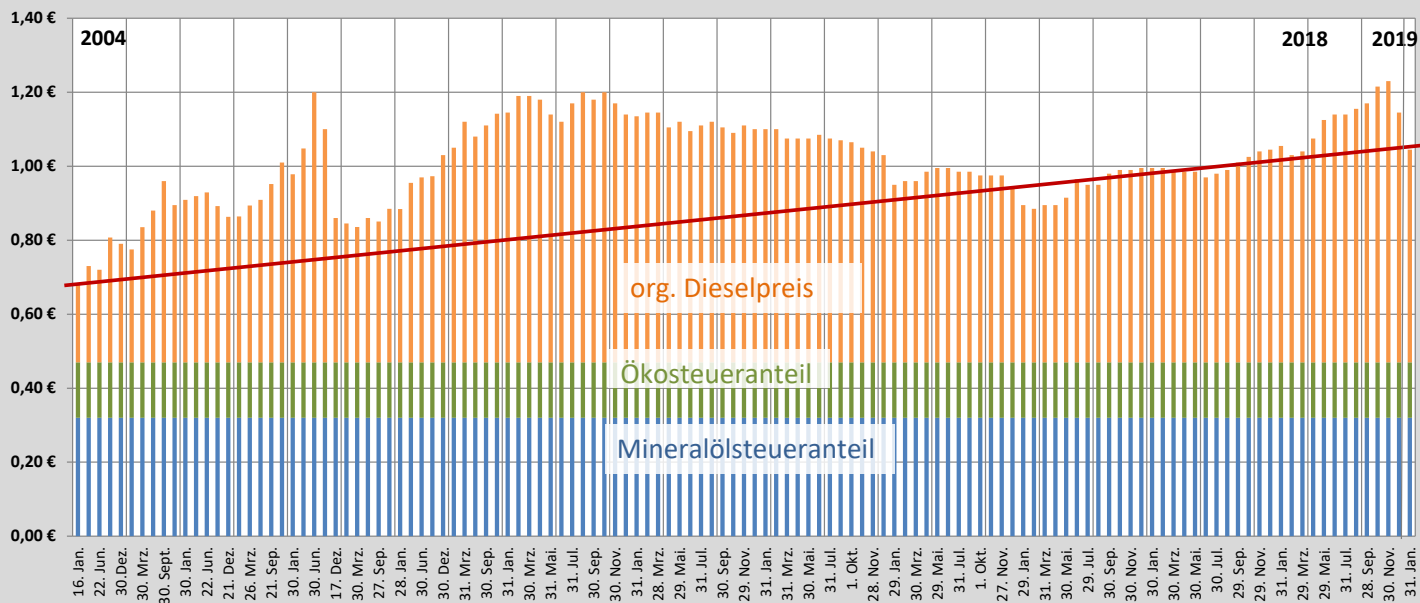

**Dieselpreisentwicklung 2004 bis 2019**  
 (in €, ohne MwSt., bei Abnahme von 30.000 Liter)

**Prozentuale Dieselpreissteigerung seit Januar 2004**