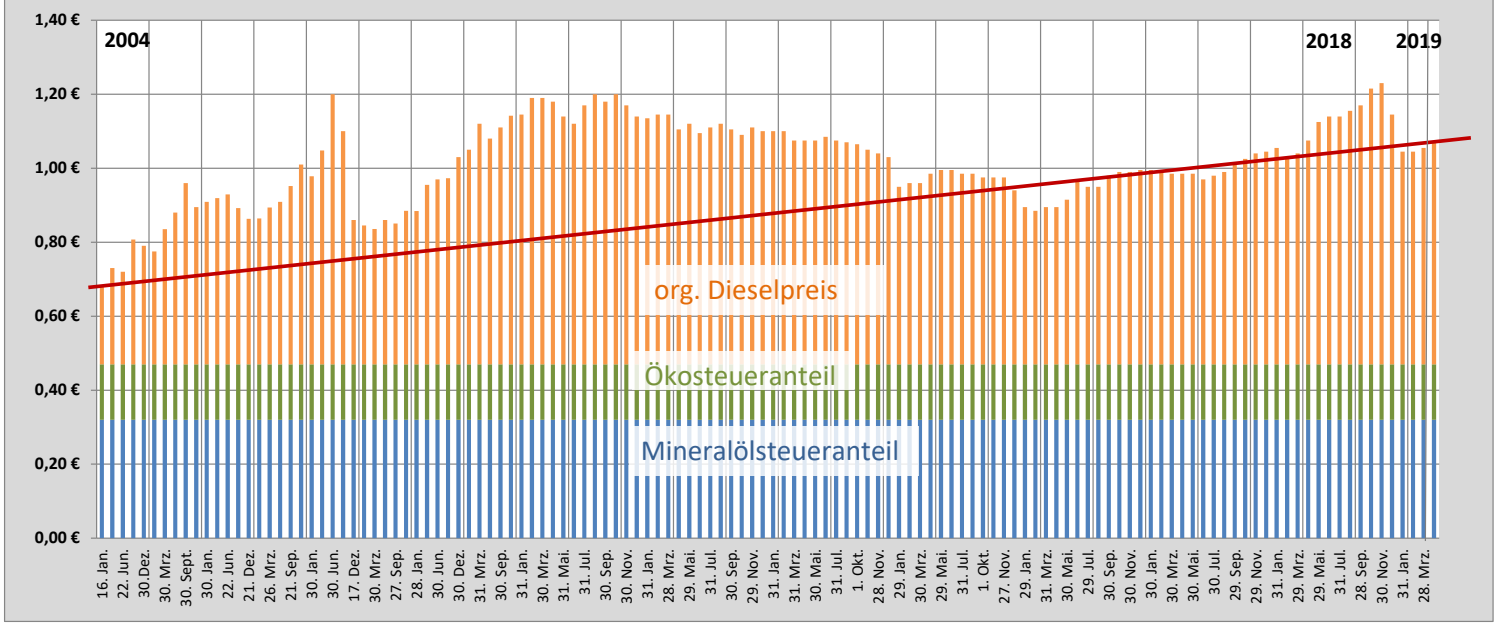

**Dieselpreisentwicklung 2004 bis 2019**  
 (in €, ohne MwSt., bei Abnahme von 30.000 Liter)

**Prozentuale Dieselpreissteigerung seit Januar 2004**