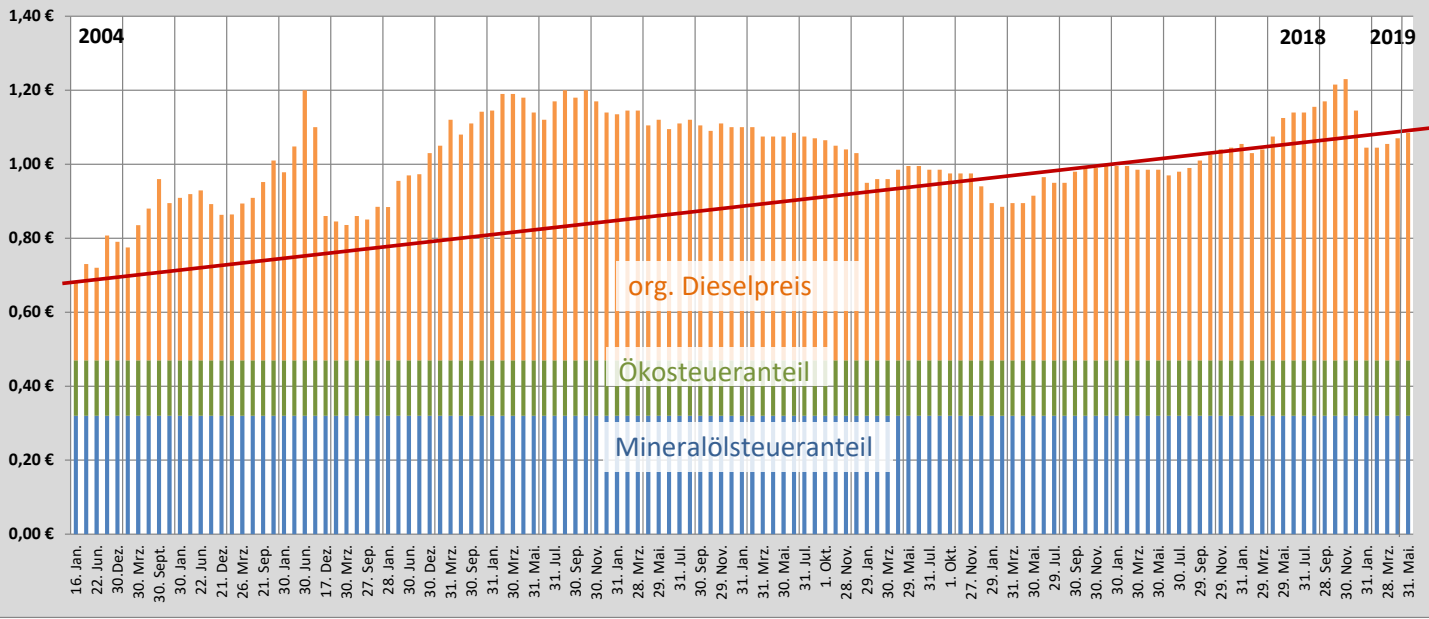

**Dieselpreisentwicklung 2004 bis 2019**  
 (in €, ohne MwSt., bei Abnahme von 30.000 Liter)

**Prozentuale Dieselpreissteigerung seit Januar 2004**