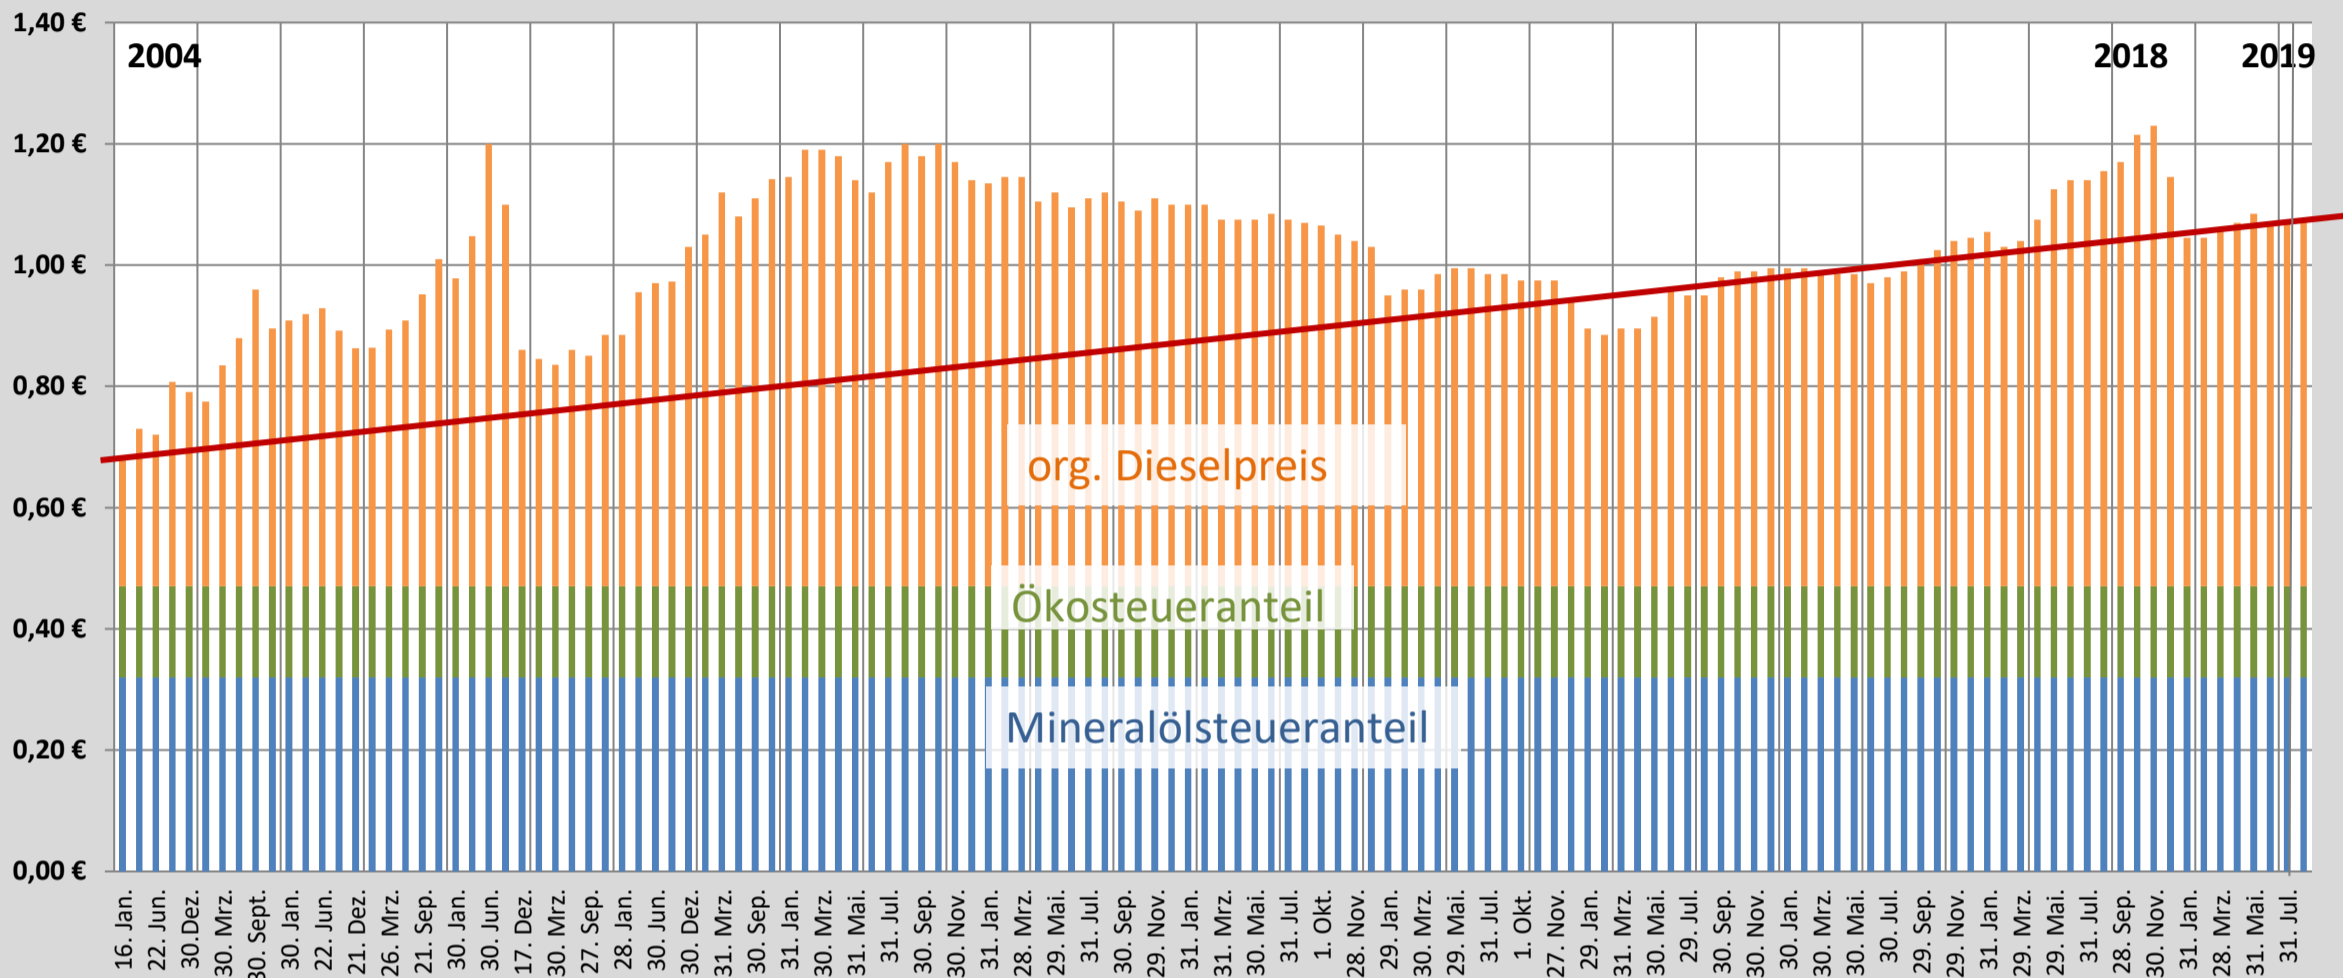

Dieselpreisentwicklung 2004 bis 2019
 (in €, ohne MwSt., bei Abnahme von 30.000 Liter)

Prozentuale Dieselpreissteigerung seit Januar 2004