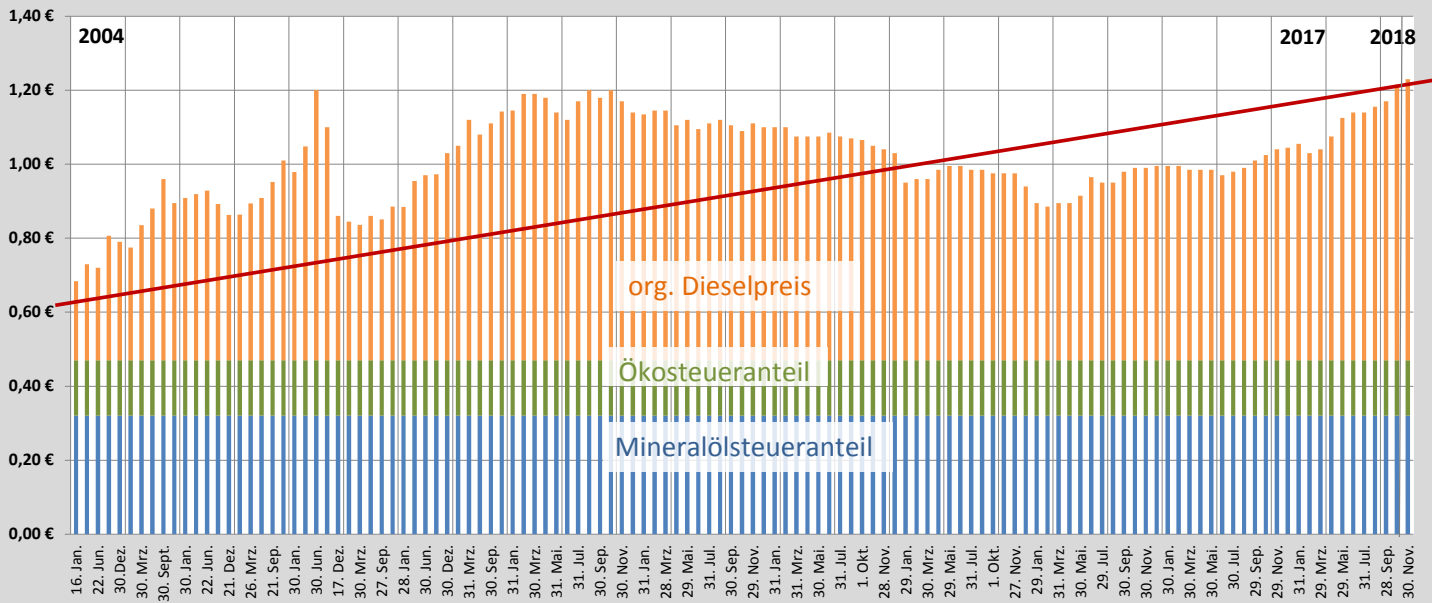

**Dieselpreisentwicklung 2004 bis 2018**  
 (in €, ohne MwSt., bei Abnahme von 30.000 Liter)

**Prozentuale Dieselpreissteigerung seit Januar 2004**