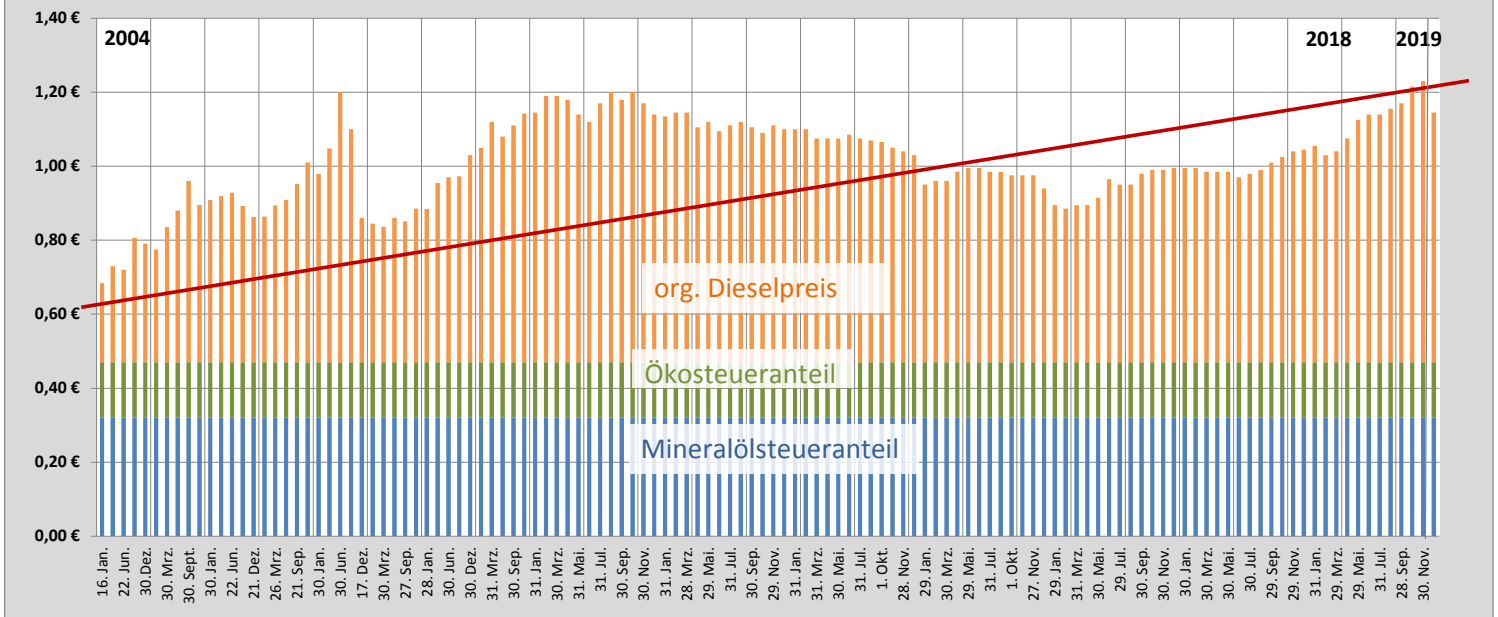

Dieselpreisentwicklung 2004 bis 2019
 (in €, ohne MwSt., bei Abnahme von 30.000 Liter)

Prozentuale Dieselpreissteigerung seit Januar 2004